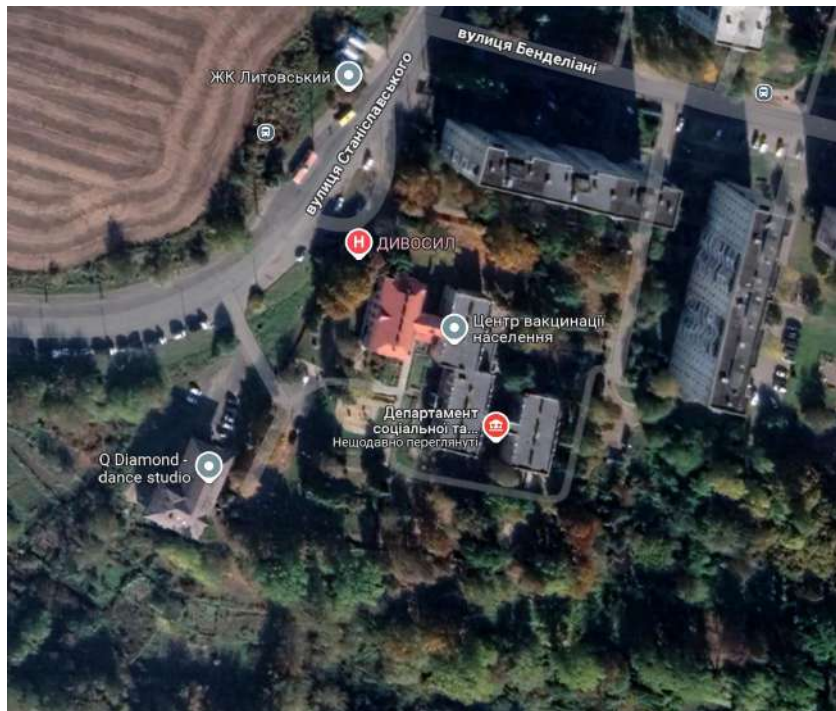

Реконструкція адміністративної будівлі, А-2 та адміністративної будівлі, Б-2 під адміністративну будівлю на вулиці Климчука Сергія, 7 в м. Луцьку Волинської області (для влаштування ветеранського хабу)

Ситуаційна схема

Розташування об'єкта

Зонування території

Зовнішній вигляд

Зовнішній вигляд

Зовнішній вигляд

Зовнішній вигляд

Зовнішній вигляд