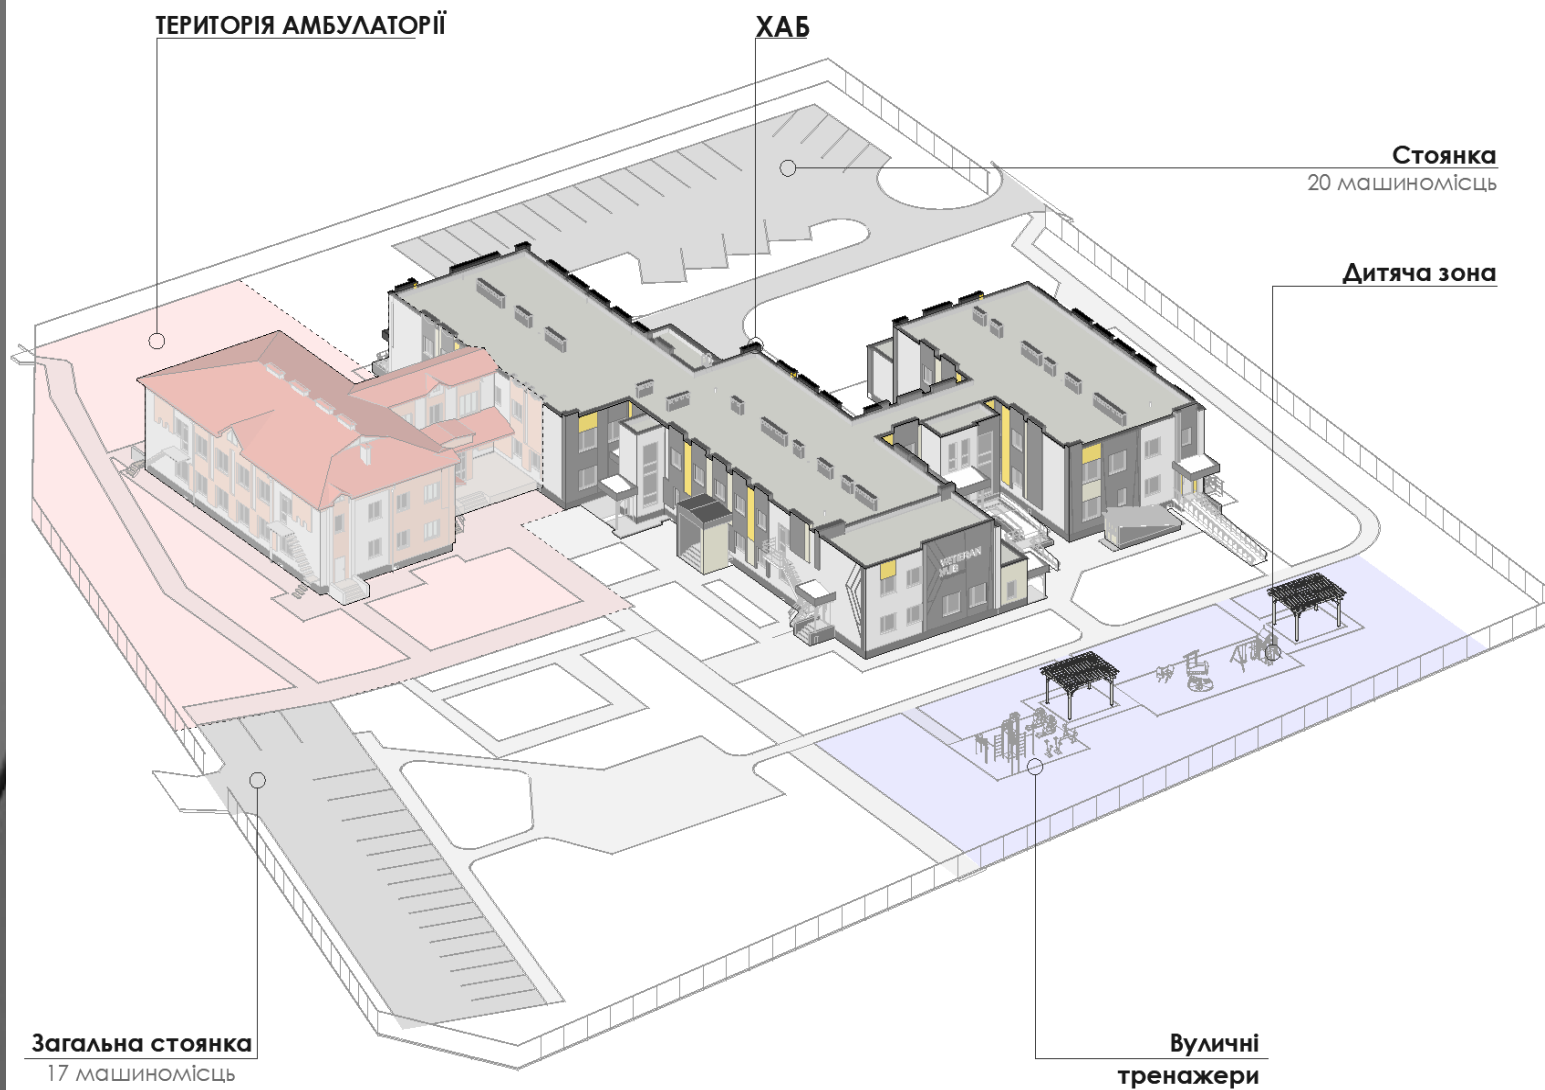

Реконструкція адміністративної будівлі, А-2 та адміністративної будівлі, Б-2 під адміністративну будівлю на вулиці Климчука Сергія, 7 в м. Луцьку Волинської області (для влаштування ветеранського хабу)

Ситуаційна схема

Розташування об'єкта

Зонування території

Зовнішній вигляд

Зовнішній вигляд

Зовнішній вигляд

Зовнішній вигляд

Зовнішній вигляд