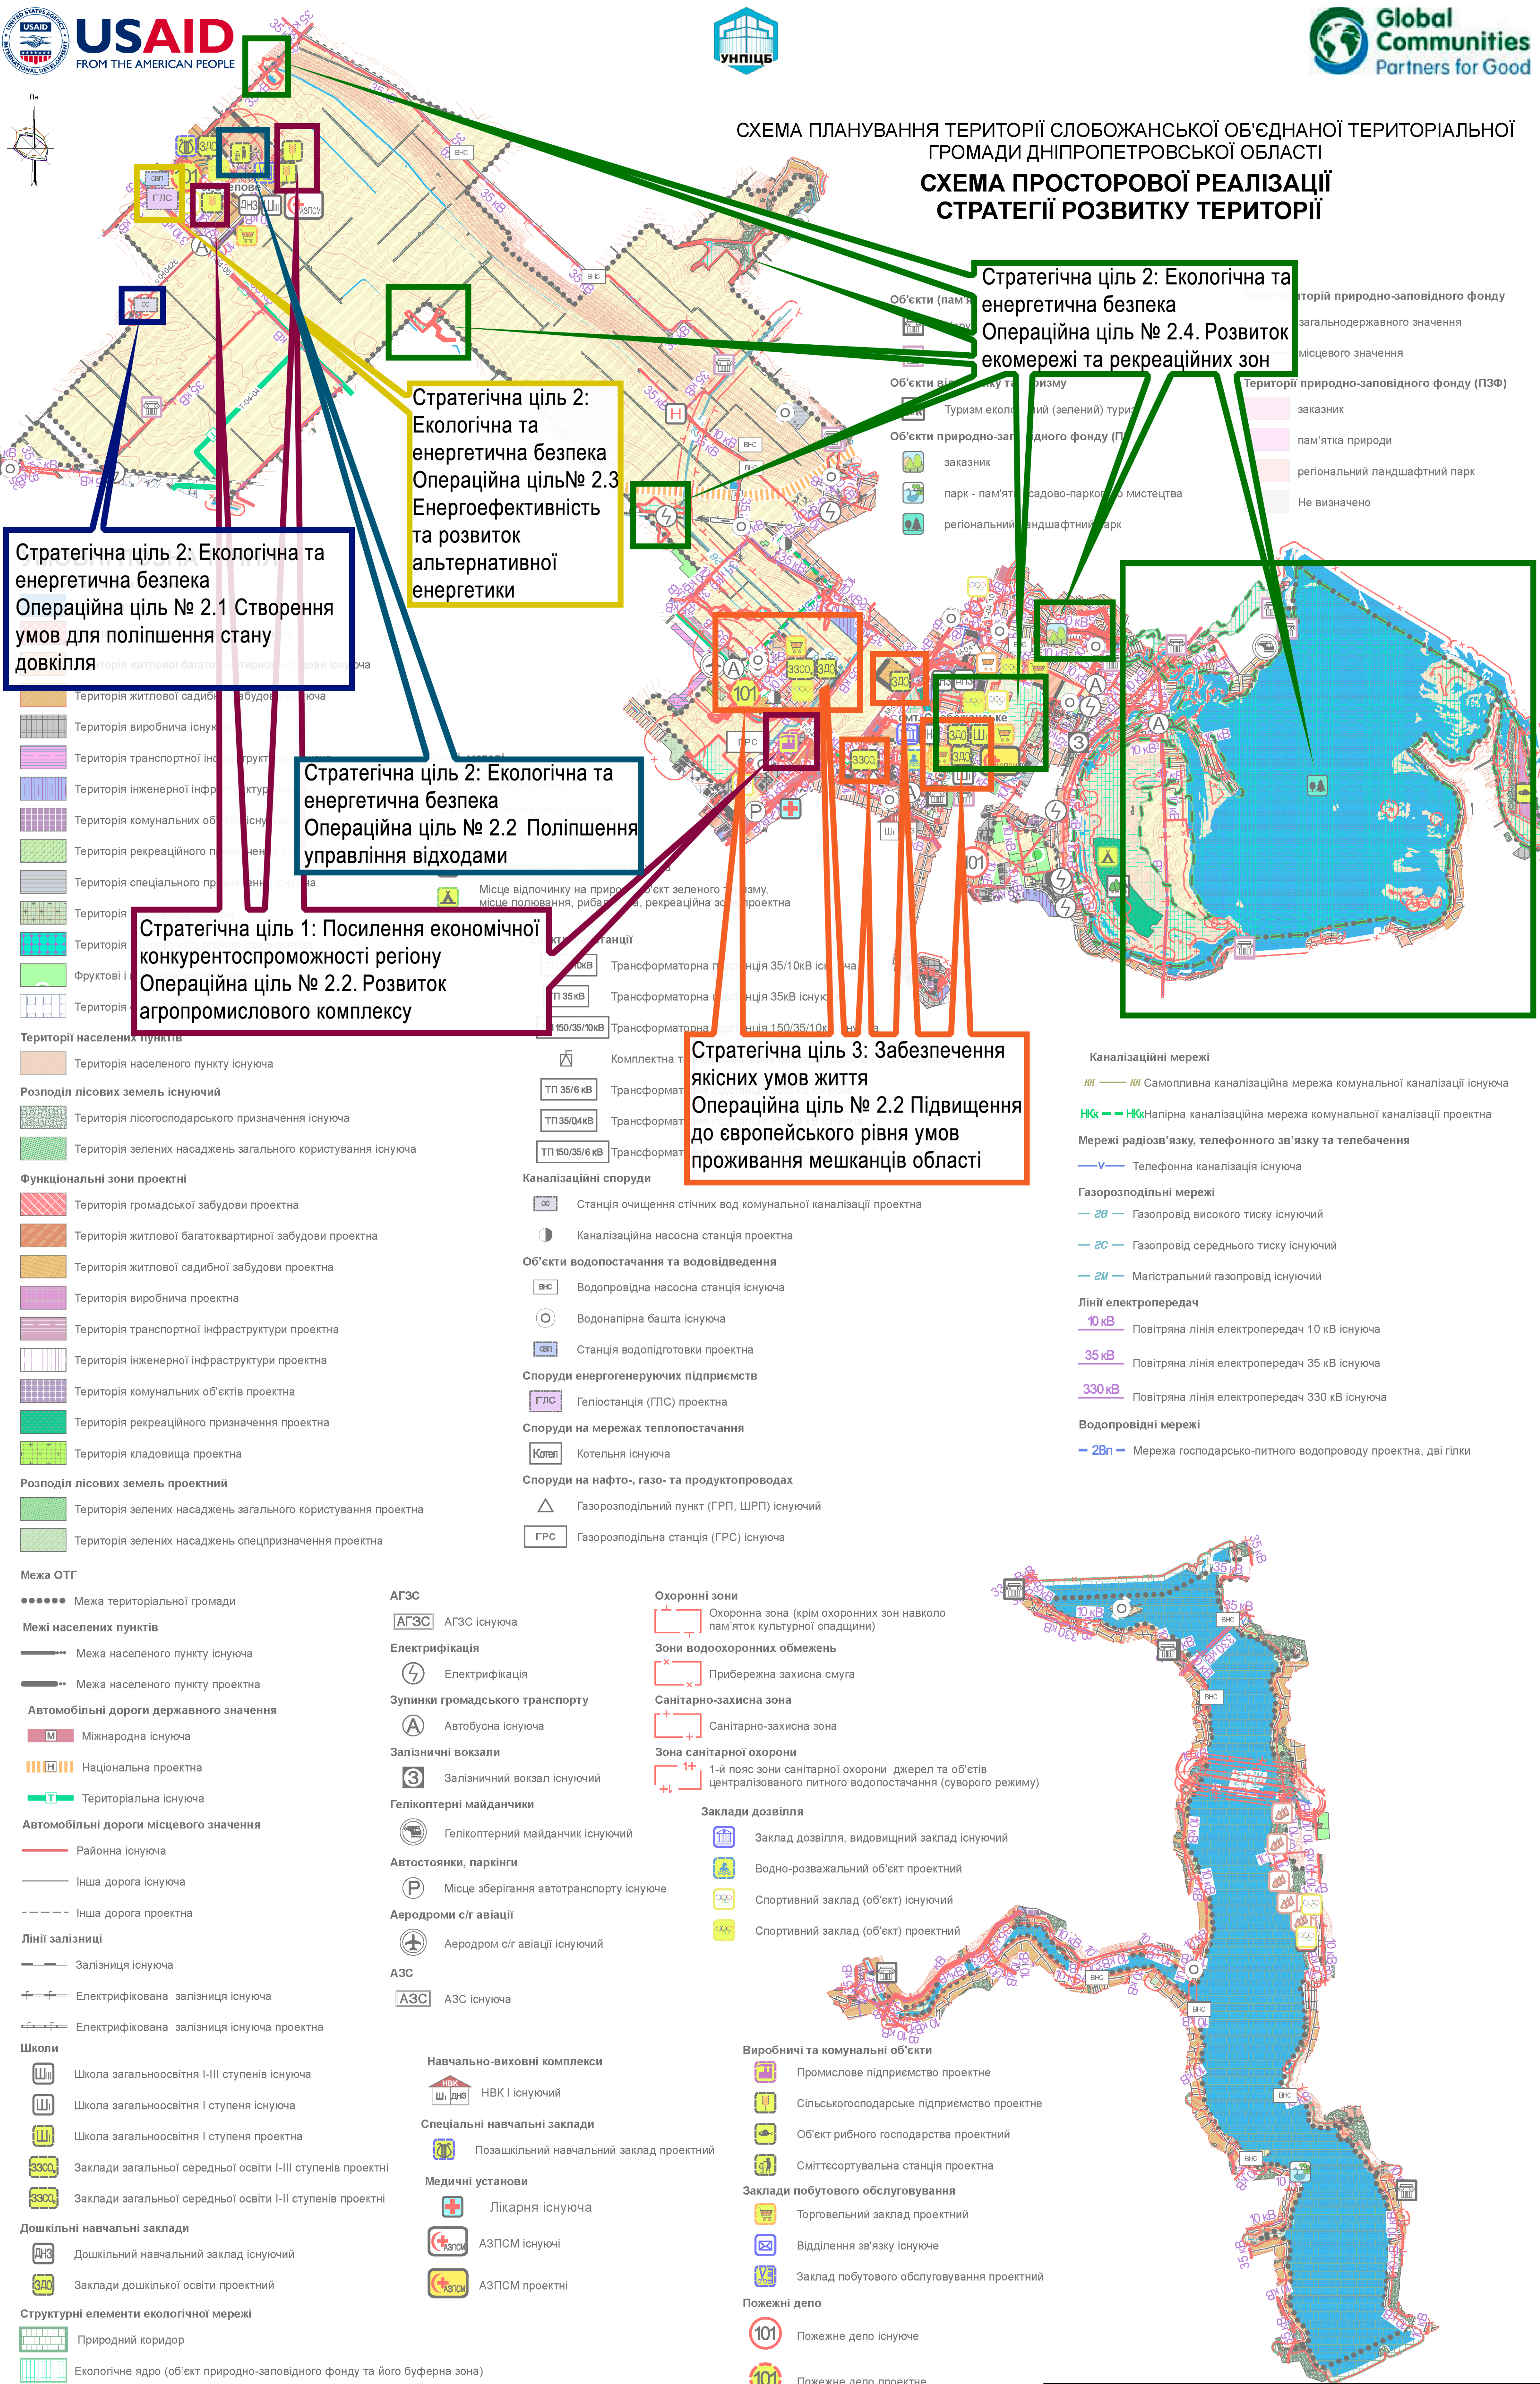

СХЕМА ПЛАНУВАННЯ ТЕРИТОРІЇ СЛОБОЖАНСЬКОЇ ОБ'ЄДНАНОЇ ТЕРИТОРІАЛЬНОЇ ГРОМАДИ ДНІПРОПЕТРОВСЬКОЇ ОБЛАСТІ
СХЕМА ПРОСТОРОВОЇ РЕАЛІЗАЦІЇ СТРАТЕГІЇ РОЗВИТКУ ТЕРИТОРІЇ

Примітки:

1. Межі територій об'єктів культурної та археологічної спадщини та межі регулювання забудови нанесено орієнтовно та потребують додаткових вишукувань.

					2020/0004-СПТГ				
					Організація Global Communities, виконавець програми міжнародної технічної допомоги «Децентралізація принципів кращих результатів та ефективність USAID DOBRE в Україні»				
Зм.	Кільк.	Аркуш	Насок.	Підпис	Дата	Схема планування території Слобожанської об'єднаної територіальної громади Дніпропетровської області	Стадія	Аркуш	Аркушів
ГАП		Чилиєвська Л			2021		СПТГ	6	1
Розробив		Босько В				Схема просторової реалізації стратегії розвитку території М 1:50 000	ТОВ УНПЦБВІЛЬБУД		