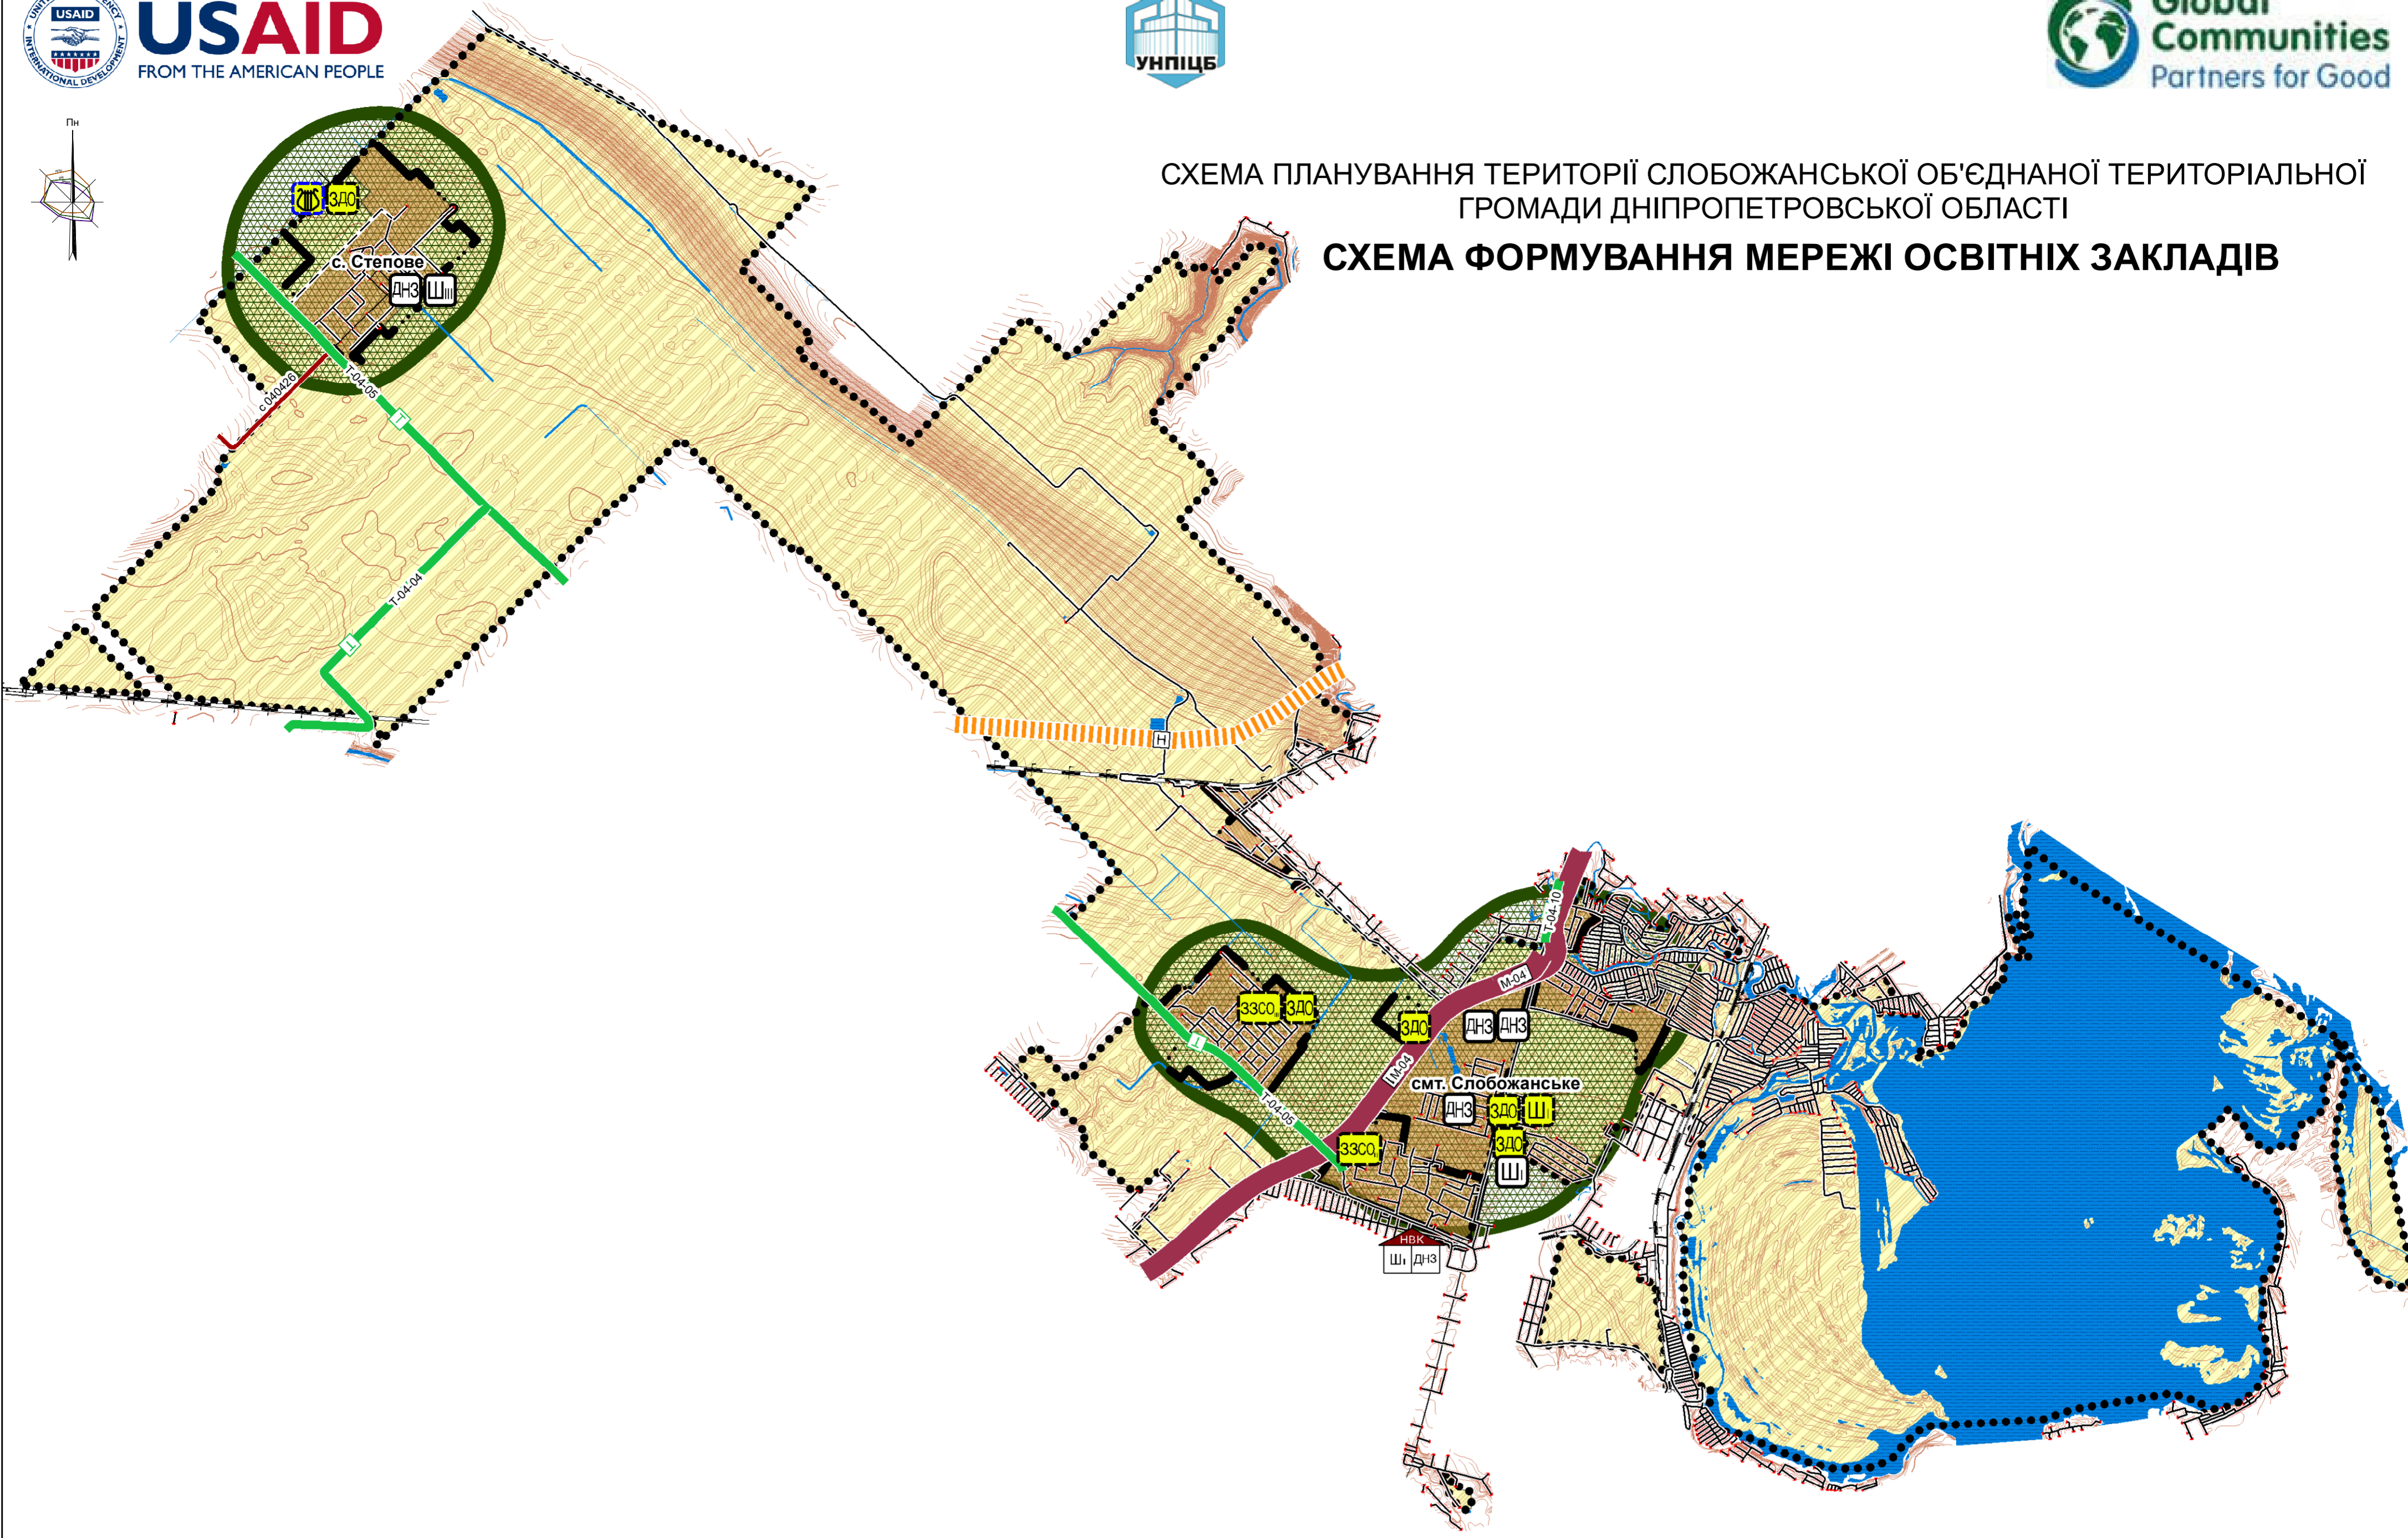

СХЕМА ПЛАНУВАННЯ ТЕРИТОРІЇ СЛОБОЖАНСЬКОЇ ОБ'ЄДНАНОЇ ТЕРИТОРІАЛЬНОЇ ГРОМАДИ ДНІПРОПЕТРОВСЬКОЇ ОБЛАСТІ

**СХЕМА ФОРМУВАННЯ МЕРЕЖІ ОСВІТНІХ ЗАКЛАДІВ**

**УМОВНІ ПОЗНАЧЕННЯ**

- Території населених пунктів**
- Територія населеного пункту існуюча
- Межа ОТГ**
- Межа територіальної громади
- Межі населених пунктів**
- Межа населеного пункту проектна

- Автомобільні дороги державного значення**
- Міжнародна існуюча
  - Національна проектна
  - Територіальна існуюча
- Автомобільні дороги місцевого значення**
- Районна існуюча
  - Інша дорога існуюча
  - Інша дорога проектна
- Лінії залізниці**
- Залізниця існуюча
  - Електрифікована залізниця існуюча
  - Електрифікована залізниця існуюча проектна

- Мережа освітніх закладів**
- Школи**
- Школа загальноосвітня I-III ступенів існуюча
  - Школа загальноосвітня I ступеня існуюча
  - Школа загальноосвітня I ступеня проектна
  - Заклади загальної середньої освіти I-III ступенів проектні
  - Заклади загальної середньої освіти I-II ступенів проектні
- Дошкільні навчальні заклади**
- Дошкільний навчальний заклад існуючий
  - Заклади дошкільної освіти проектний
  - Зони обслуговування школами III ст.

						2020/0004-СППГ			
						Організація Global Communities, виконавець програми міжнародної технічної допомоги «Децентралізація приносить кращі результати та ефективність» USAID DOBRE в Україні			
Зм.	Кільк.	Аркуш	Назвк.	Підпис	Дата	Схема планування території Слобожанської об'єднаної територіальної громади Дніпропетровської області	Стадія	Аркуш	Аркушів
ГАП		Чикевська Л			2021	СППГ	8	1	
Розробив		Босько В				Схема формування мережі освітніх закладів М 1:50 000	ТОВ УНПЦБ/ВІЛЬБЕД		